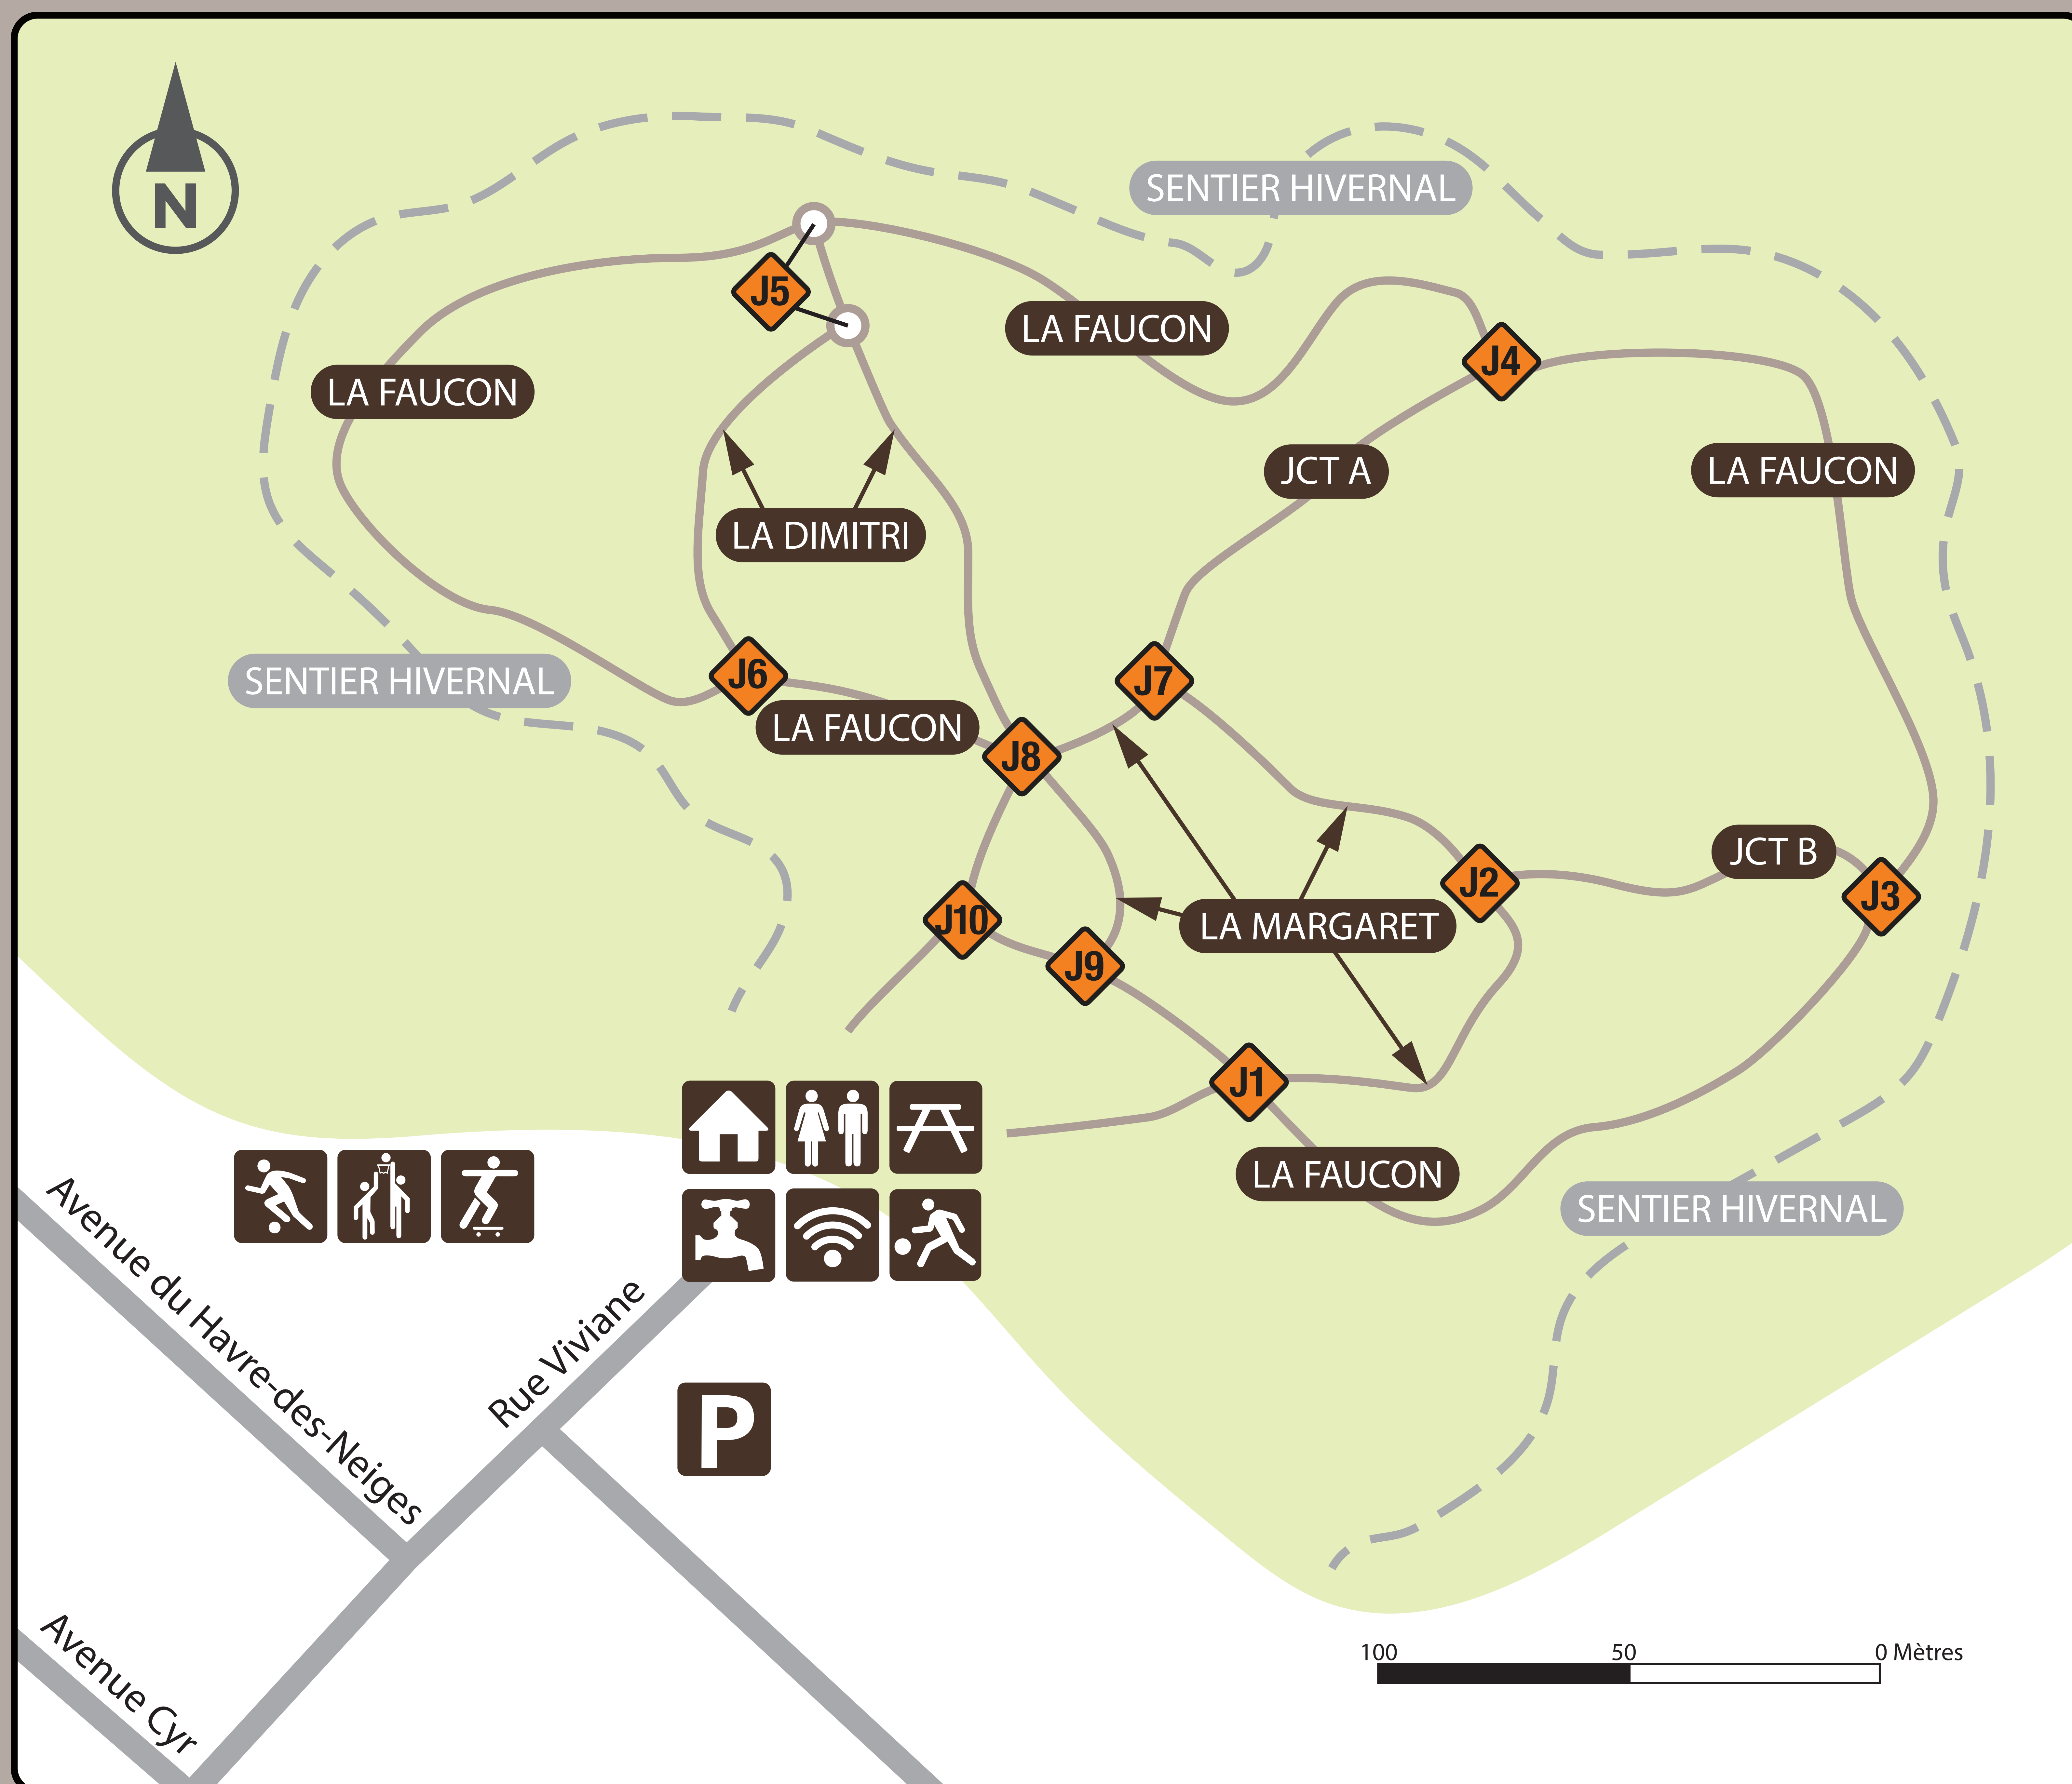

Parc John-H.-Molson

Bienvenue!

Randonnée pédestre

LES PICTOGRAMMES

-  Balise d'urgence
-  Accueil
-  Stationnement
-  Toilettes
-  Aire de pique-nique
-  Eau potable
-  Zone Wi-Fi
-  Aire de jeux
-  Aire de planche à roulettes
-  Terrain de basketball
-  Terrain de soccer

LES SENTIERS

PÉDESTRE

LA FAUCON	915 m
LA MARGARET	285 m
LA DIMITRI	200 m
JCT A	105 m
JCT B	80 m

SENTIER HIVERNAL

NOUS VOUS REMERCIONS DE :

Rapporter vos déchets

Tenir les chiens en laisse

Ne faire aucun feu

Ne pas camper sur le site

Ne pas chasser sur ce terrain

Ne pas circuler en véhicule motorisé

URGENCE : 911